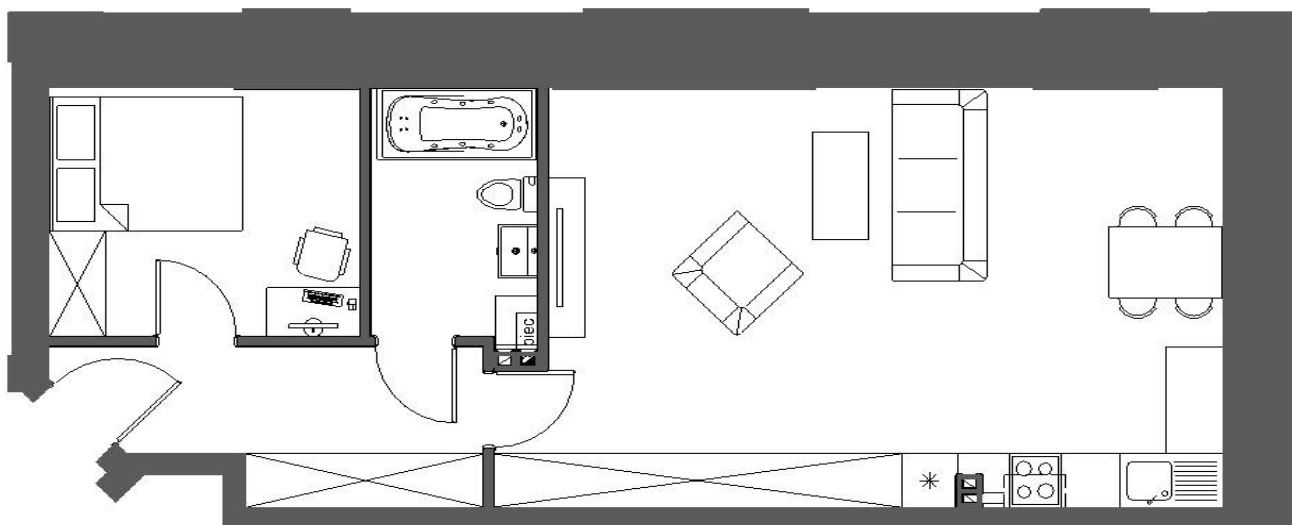

## Mieszkanie 1

parter

### Informacje na temat lokalu

Poziom: parter  
Powierzchnia ogółem: 55,5 m<sup>2</sup>

#### Układ pomieszczeń:

1) Korytarz	6,73 m <sup>2</sup>
2) Łazienka	5,10 m <sup>2</sup>
3) Sypialnia	9,24 m <sup>2</sup>
4) Salon z aneksem kuchennym	34,51 m <sup>2</sup>