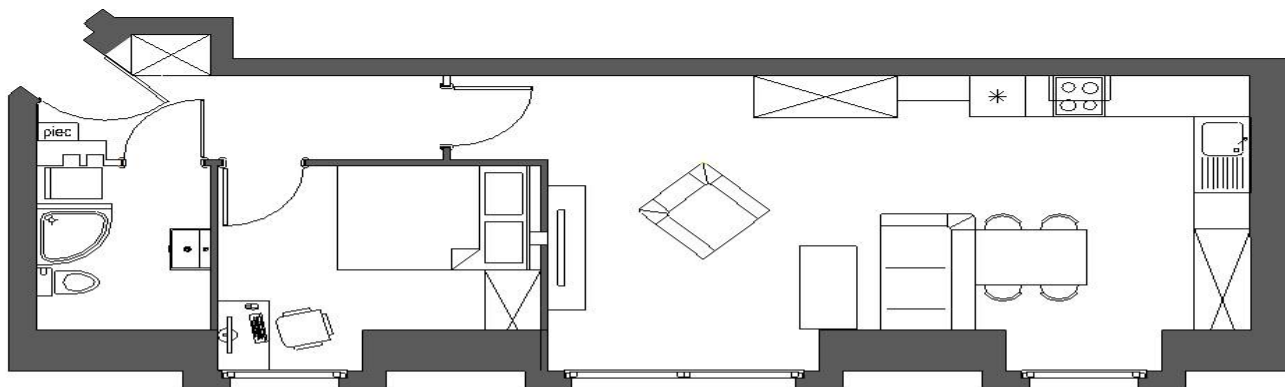

## Mieszkanie 10

piętro II

### Informacje na temat lokalu

Poziom: piętro II  
Powierzchnia ogółem: 46,7 m<sup>2</sup>

### Układ pomieszczeń:

1) Korytarz	5,56	m <sup>2</sup>
2) Łazienka	3,43	m <sup>2</sup>
3) Sypialnia	8,07	m <sup>2</sup>
4) Salon z aneksem kuchennym	29,69	m <sup>2</sup>