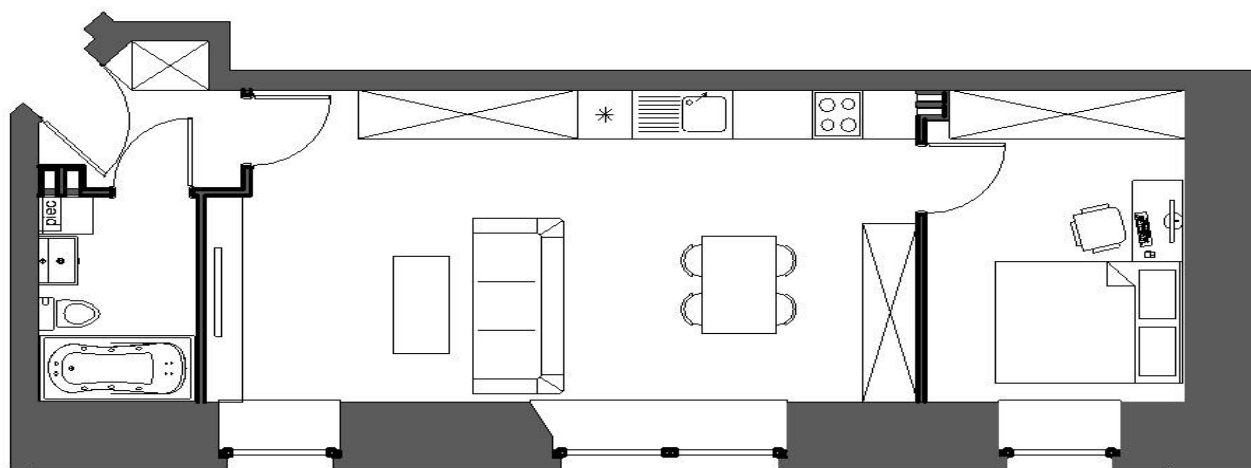

Mieszkanie 2

parter

Informacje na temat lokalu

Poziom: parter
Powierzchnia ogółem: 47,12 m²

Układ pomieszczeń:

1) Korytarz	3,12	m ²
2) Łazienka	4,33	m ²
3) Sypialnia	10,64	m ²
4) Salon z aneksem kuchennym	29,03	m ²