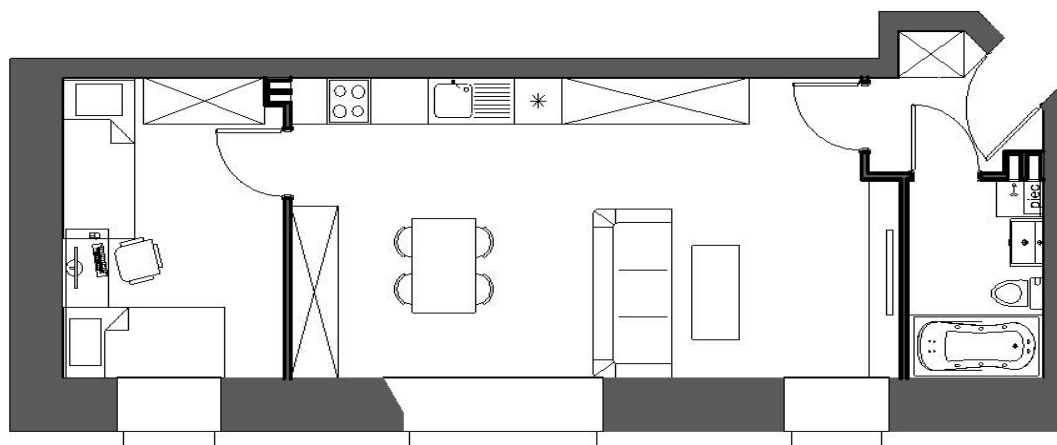

## Mieszkanie 3

parter

### Informacje na temat lokalu

Poziom: parter  
Powierzchnia ogółem: 47,16 m<sup>2</sup>

### Układ pomieszczeń:

1) Korytarz	3,12	m <sup>2</sup>
2) Łazienka	4,33	m <sup>2</sup>
3) Sypialnia	10,68	m <sup>2</sup>
4) Salon z aneksem kuchennym	29,03	m <sup>2</sup>