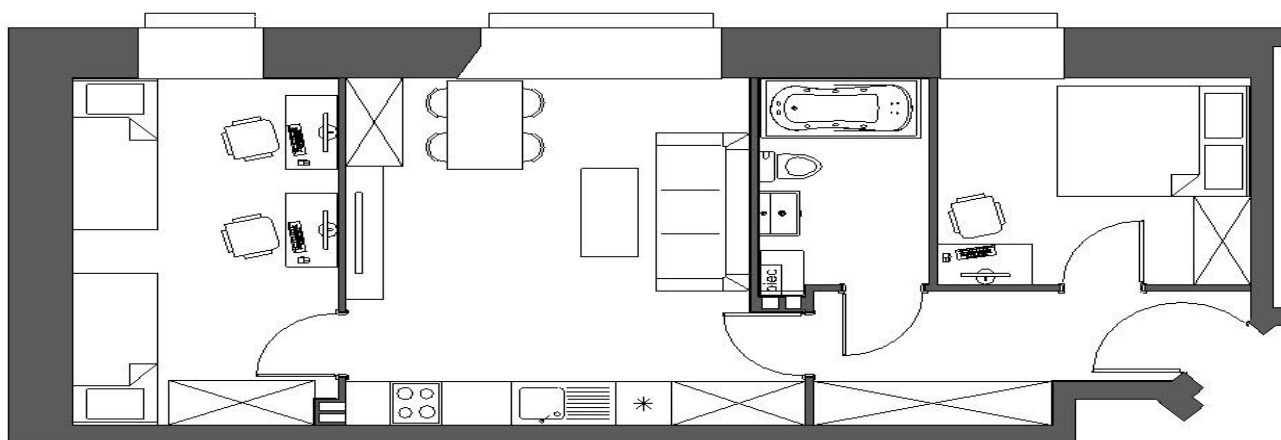

Mieszkanie 4

parter

Informacje na temat lokalu

Poziom: parter
Powierzchnia ogółem: 55,08 m²

Układ pomieszczeń:

1) Korytarz	6,70 m ²
2) Łazienka	5,10 m ²
3) Sypialnia 1	9,24 m ²
4) Sypialnia 2	13,09 m ²
5) Salon z aneksem kuchennym	20,95 m ²