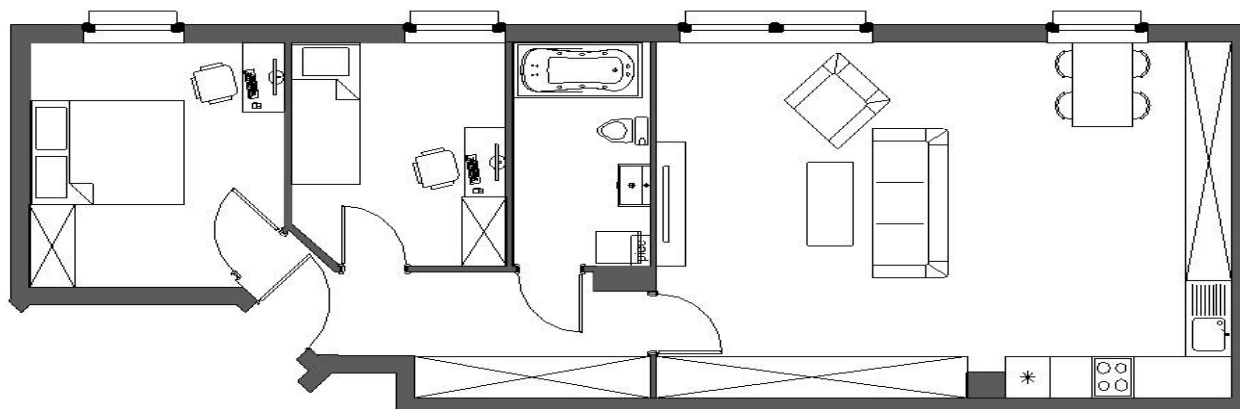

## Mieszkanie 5

piętro I

### Informacje na temat lokalu

Poziom: piętro I  
Powierzchnia ogółem: 73,03 m<sup>2</sup>

#### Układ pomieszczeń:

1) Korytarz	7,98	m <sup>2</sup>
2) Łazienka	5,80	m <sup>2</sup>
3) Sypialnia 1	11,51	m <sup>2</sup>
4) Sypialnia 2	8,96	m <sup>2</sup>
5) Salon z aneksem kuchennym	38,78	m <sup>2</sup>