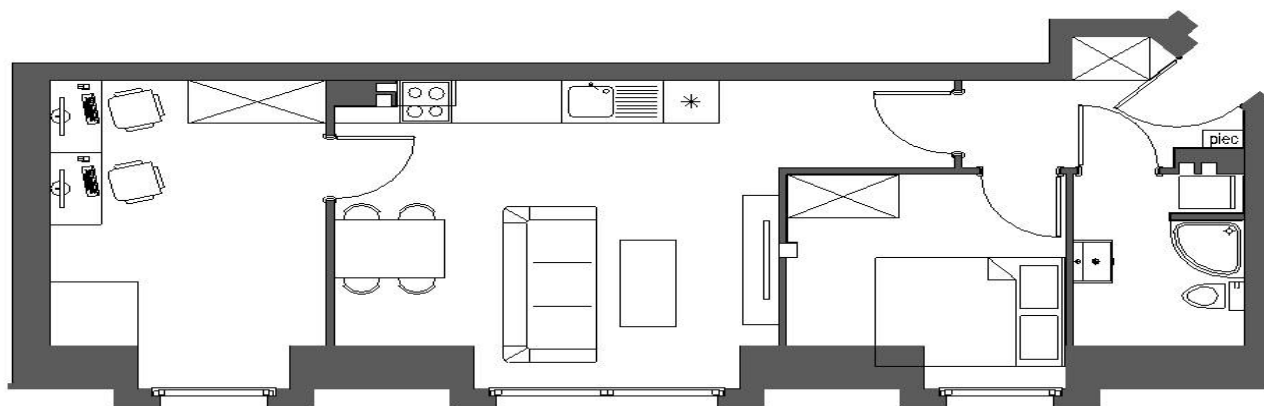

Mieszkanie 6

piętro I

Informacje na temat lokalu

Poziom: piętro I
Powierzchnia ogółem: 53,85 m²

Układ pomieszczeń:

1) Korytarz	5,56	m ²
2) Łazienka	5,40	m ²
3) Sypialnia	10,10	m ²
4) Salon z aneksem kuchennym	32,79	m ²