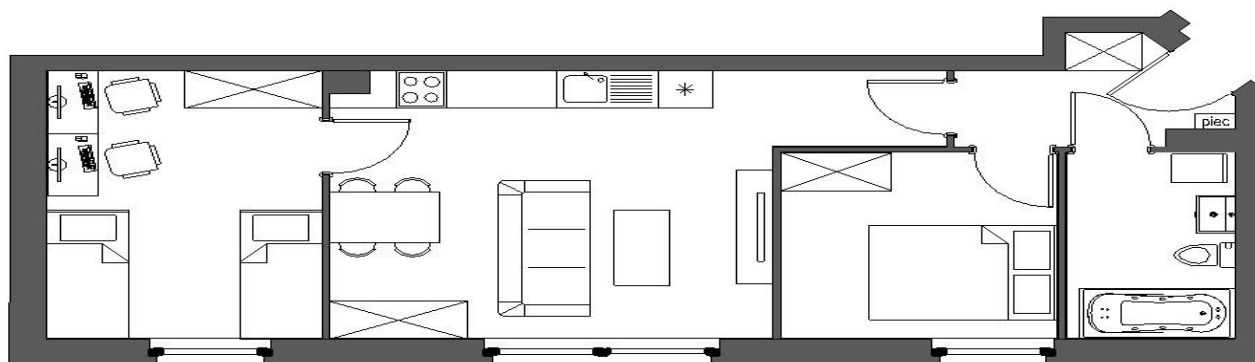

Mieszkanie 7

piętro I

Informacje na temat lokalu

Poziom: piętro I
Powierzchnia ogółem: 53,50 m²

Układ pomieszczeń:

1) Korytarz	4,03	m2
2) Łazienka	5,40	m2
3) Sypialnia 1	8,86	m2
4) Sypialnia 2	12,67	m2
5) Salon z aneksem kuchennym	22,54	m2