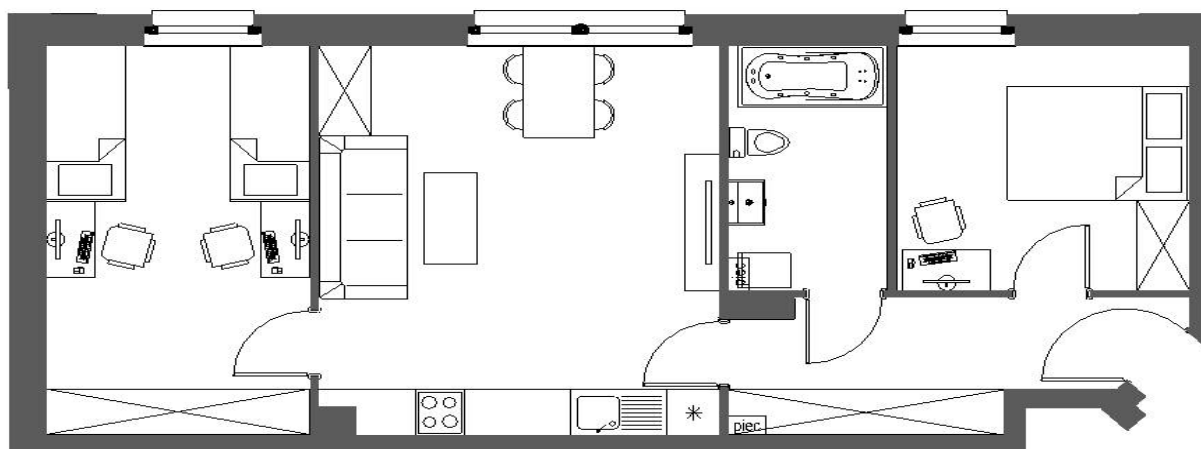

Mieszkanie 8

piętro I

Informacje na temat lokalu

Poziom: piętro I
Powierzchnia ogółem: 62,2 m²

Układ pomieszczeń:

1) Korytarz	7,57	m ²
2) Łazienka	5,80	m ²
3) Sypialnia 1	10,66	m ²
4) Sypialnia 2	15,26	m ²
5) Salon z aneksem kuchennym	23,04	m ²