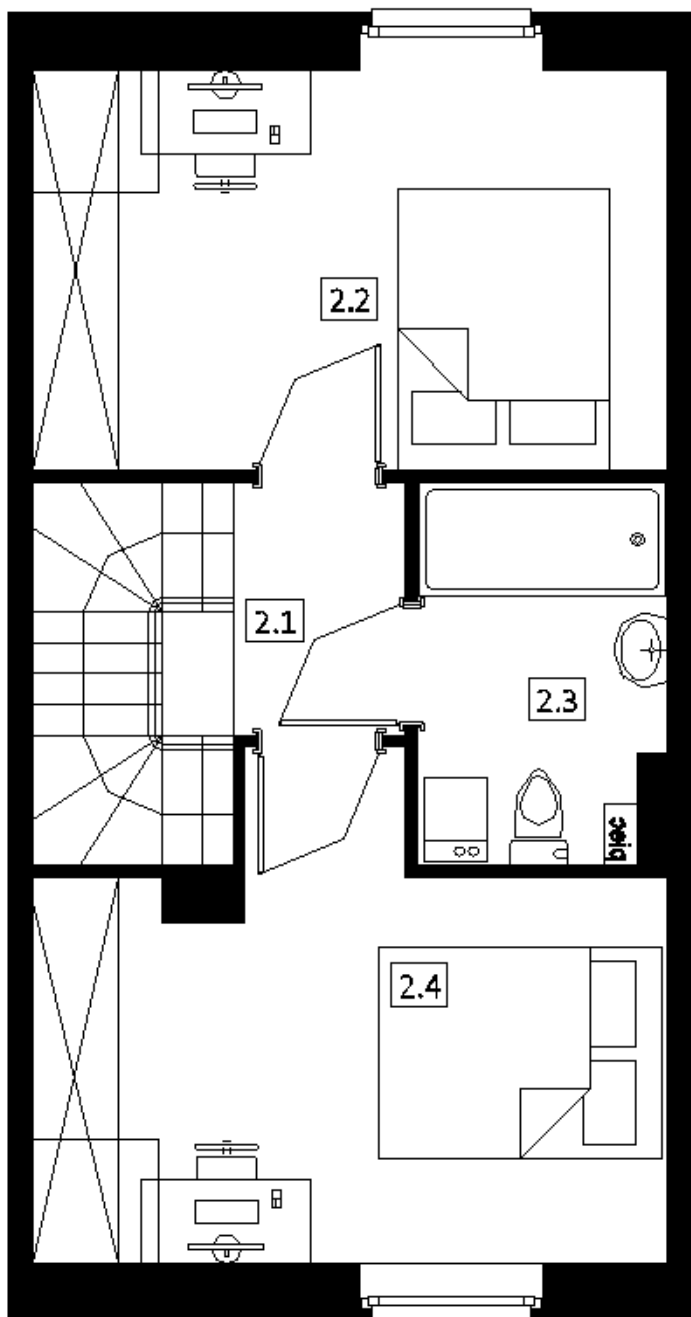

Mieszkanie 18.6

parter

piętro

Informacje na temat lokalu

Poziom:	parter + piętro
Powierzchnia ogółem:	68,18 m ²
Powierzchnia ogródka:	91 m ²

Układ pomieszczeń:

Parter:

1.1 Przedsiónek	2,70 m ²
1.2 Kuchnia	6,82 m ²
1.3 Salon	24,19 m ²
1.4 Toaleta	1,84 m ²

Piętro:

2.1 Korytarz	3,78 m ²
2.2 Sypialnia	11,72/11,91 m ²
2.3 Łazienka	4,56 m ²
2.4 Sypialnia	12,57/12,76 m ²