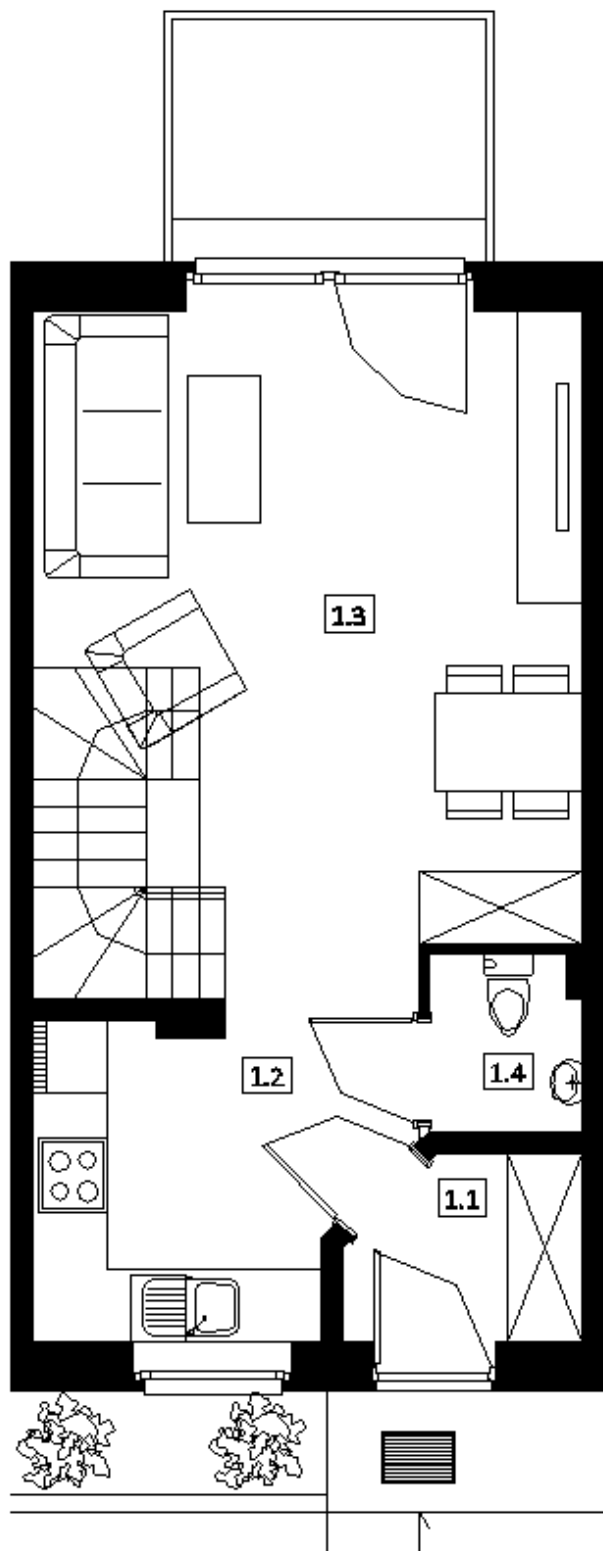

Mieszkanie 18.6

parter

piętro

Informacje na temat lokalu

Poziom:	parter + piętro
Powierzchnia ogółem:	68,18 m ²
Powierzchnia ogródka:	91 m ²

Układ pomieszczeń:

Parter:

1.1 Przedsiónek	2,70 m ²
1.2 Kuchnia	6,82 m ²
1.3 Salon	24,19 m ²
1.4 Toaleta	1,84 m ²

Piętro:

2.1 Korytarz	3,78 m ²
2.2 Sypialnia	11,72/11,91 m ²
2.3 Łazienka	4,56 m ²
2.4 Sypialnia	12,57/12,76 m ²